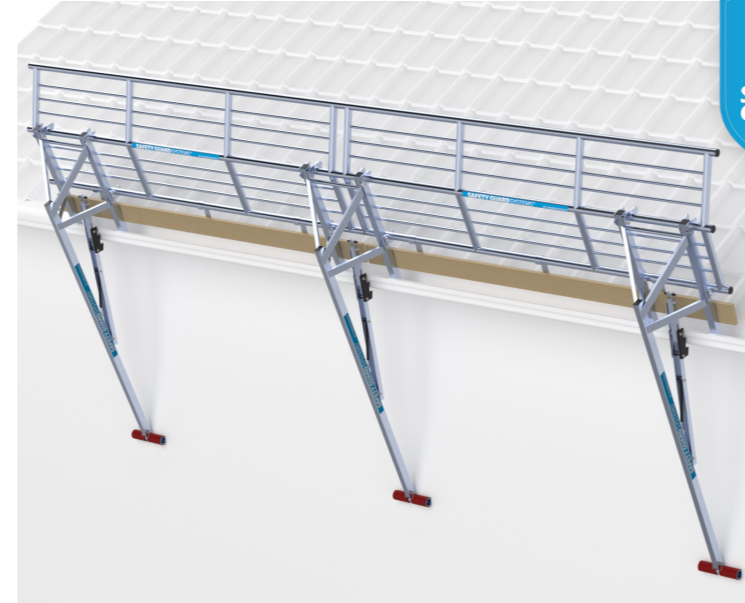

DAKRANDBEVEILIGING

SGS DAKRANDBEVEILIGING 36 METER