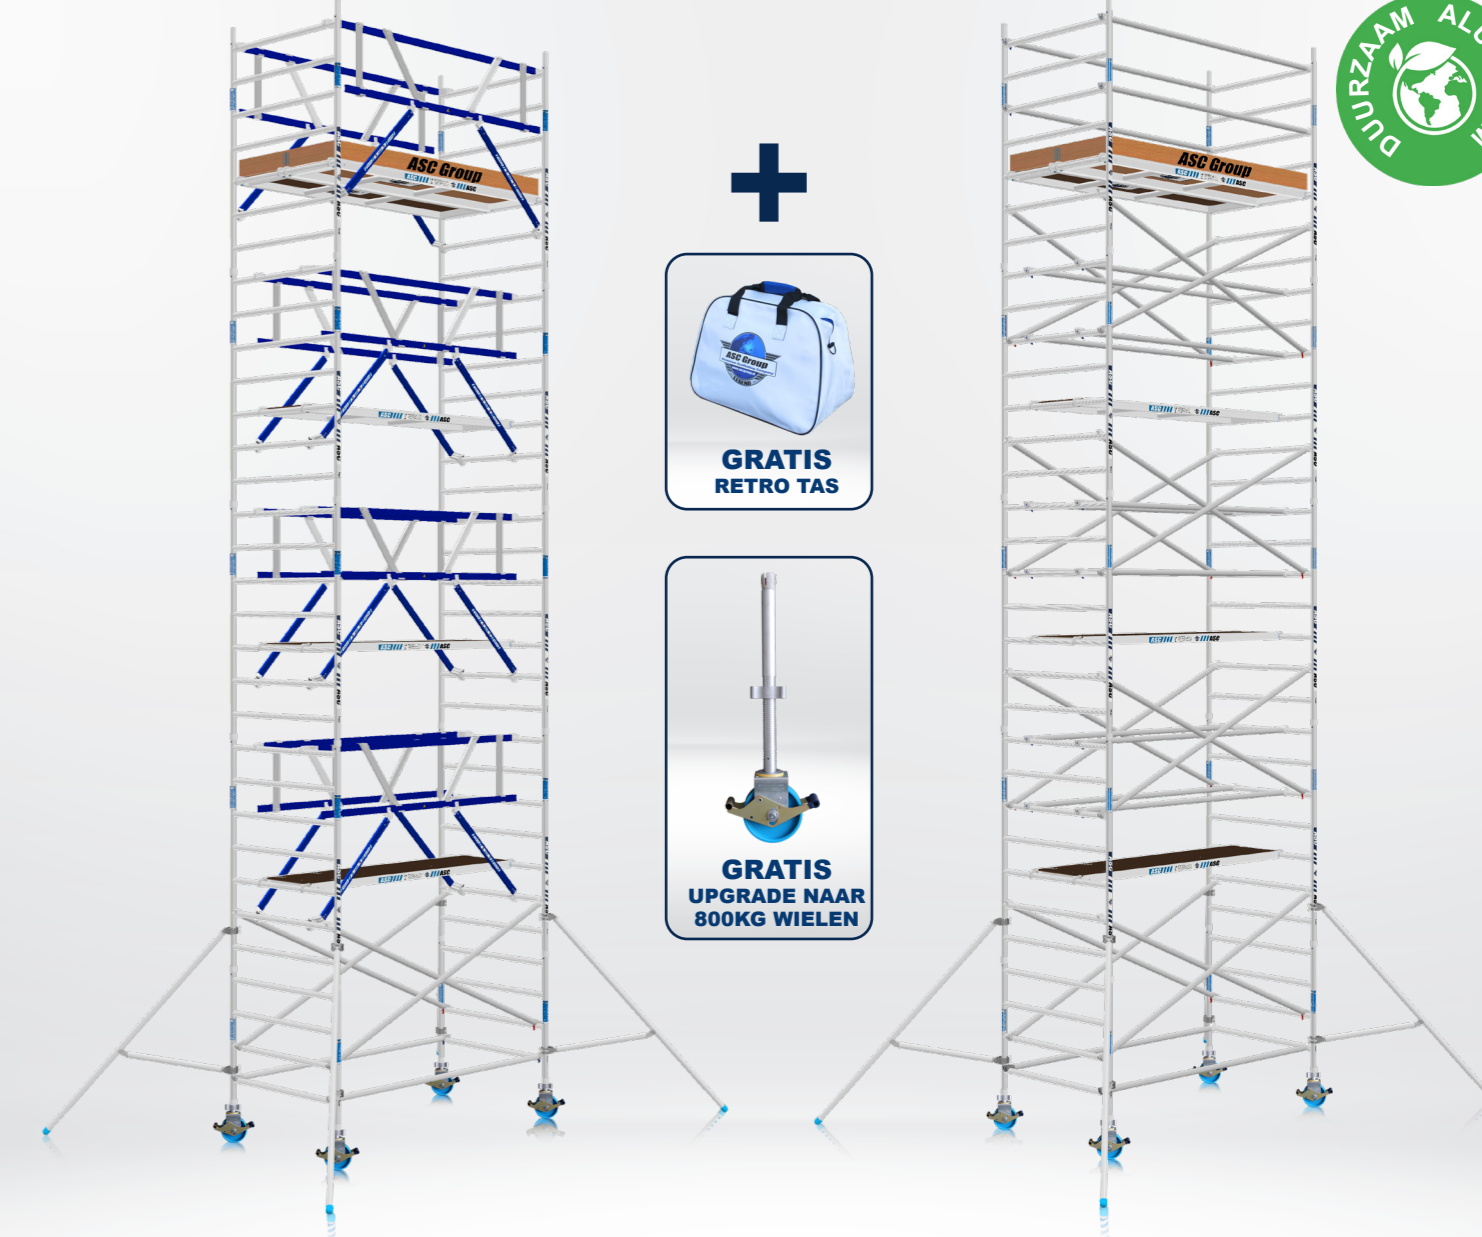

AGS PRO ROLSTEIGER

Bekijk ook onze combideal met Basic Carrier

Wij verzorgen ook Toolboxes en Demo's, vraag naar de opties.

**AGS PRO | 135 CM BREED | DUBBELZIJDIG
250 CM PLATFORM | WERKHOOGTE 6M, 8M, 10M**

**SCHOREN | 135 CM BREED | DUBBELZIJDIG
250 CM PLATFORM | WERKHOOGTE 6M, 8M, 10M**

Art. nr.	Omschrijving	Advies prijs	Actie prijs
ASCQ22401	AGS Pro 135 x 250 x 6,2m wh	€ 3.499,-	€ 3.099,-
ASCQ22402	AGS Pro 135 x 250 x 8,2m wh	€ 4.599,-	€ 3.999,-
ASCQ22403	AGS Pro 135 x 250 x 10,2m wh	€ 5.599,-	€ 4.799,-

Art. nr.	Omschrijving	Advies prijs	Actie prijs
ASCQ22404	Classic 135 x 250 x 6,2m wh	€ 3.099,-	€ 2.699,-
ASCQ22405	Classic 135 x 250 x 8,2m wh	€ 3.999,-	€ 3.499,-
ASCQ22406	Classic 135 x 250 x 10,2m wh	€ 4.899,-	€ 4.299,-