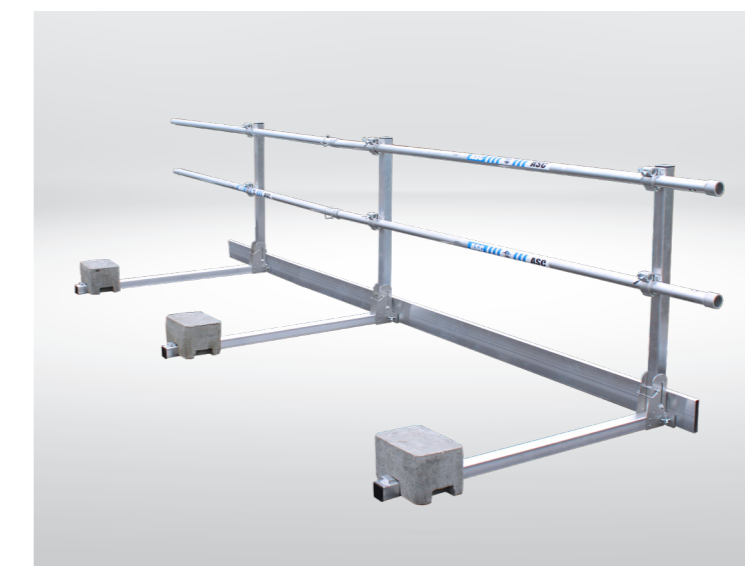

DAKRANDBEVEILIGING

DAKRANDBEVEILIGING OPKLAPBAAR