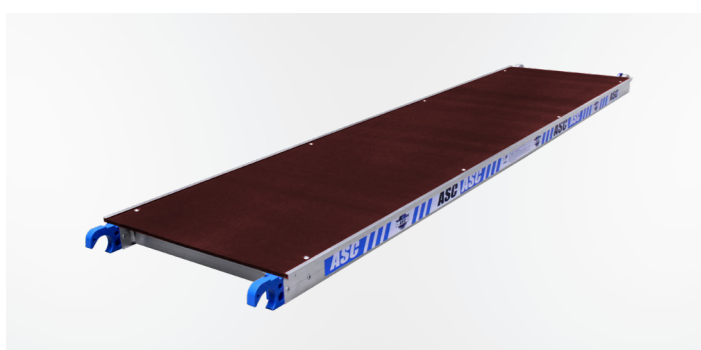

PLATFORM ZONDER LUIK - HOUT

190 ~~€ 199,-~~ **€ 139,-** ASCQ22415
250 ~~€ 239,-~~ **€ 189,-** ASCQ22416
305 ~~€ 289,-~~ **€ 219,-** ASCQ22417