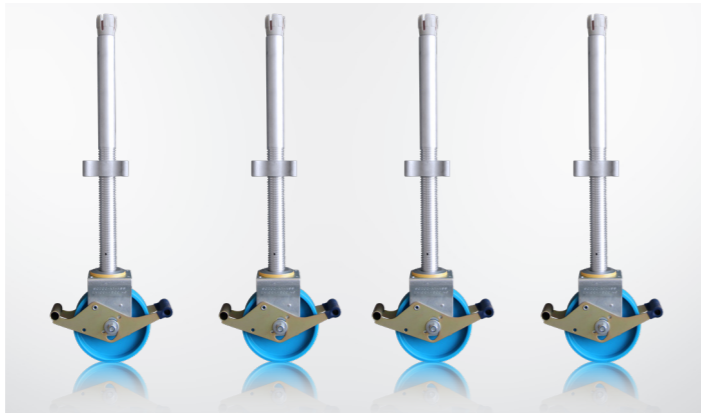

WIEL+ALU SPINDEL DR NYLON 800KG

4x wielen ~~€ 380,-~~ **€ 280,-** ASCQ22410