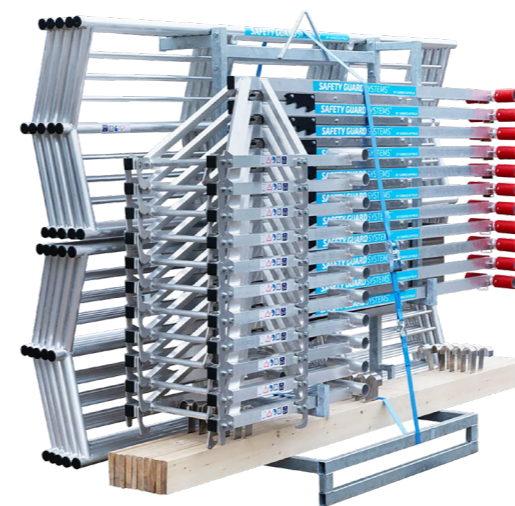

**GRATIS
TRANSPORTBOK**

36 meter ~~€ 13.099,-~~ **€ 11.949,-** ASCQ22419

6 meter ~~€ 395,-~~ **€ 2.356,-** 8720812730583
12 meter ~~€ 1.148,-~~ **€ 4.148,-** 8720812730507
18 meter ~~€ 1.792,-~~ **€ 5.940,-** 8720812730521